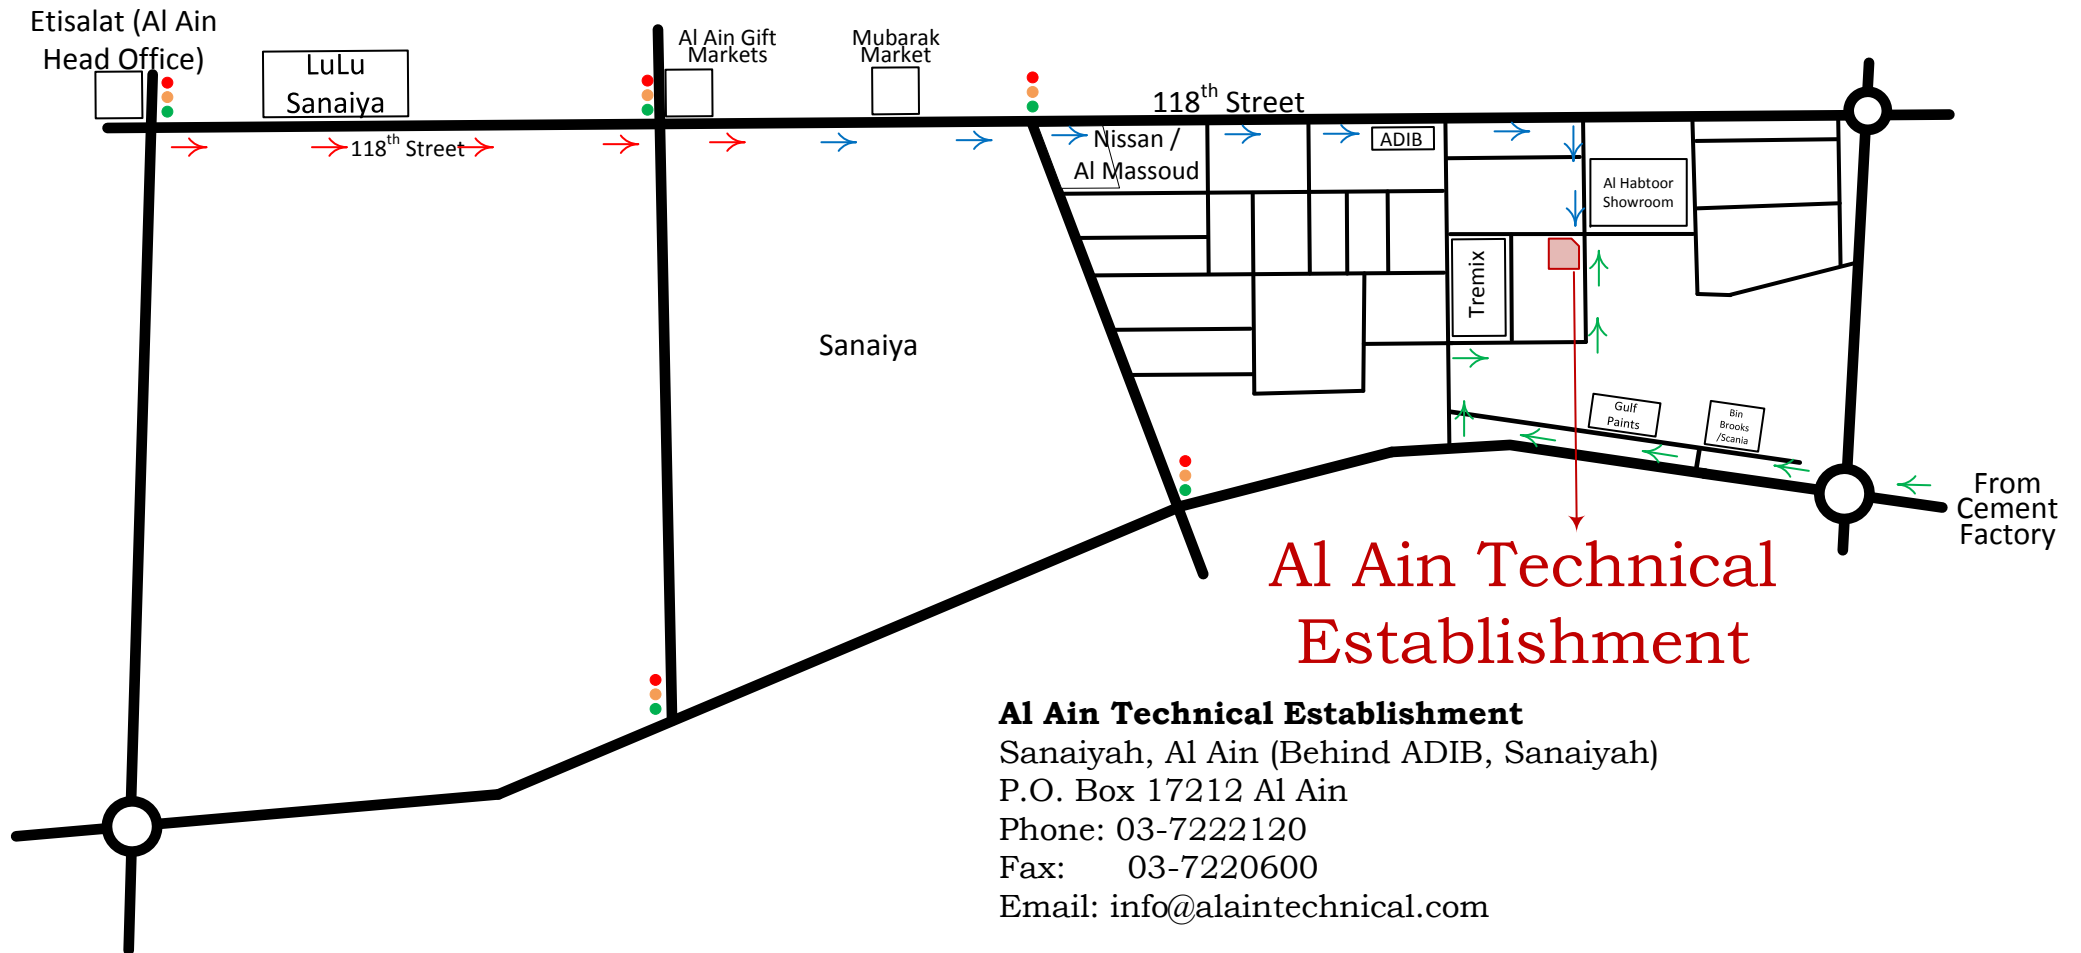

Location Map

Al Ain Technical Establishment

Sanaiyah, Al Ain (Behind ADIB, Sanaiyah)

P.O. Box 17212 Al Ain

Phone: 03-7222120

Fax: 03-7220600

Email: info@alaintechnical.com

GPS Coordinates: 24.1804 N, 55.7604 E